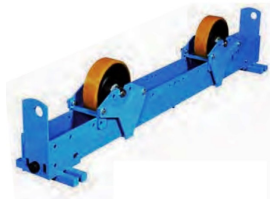

Rolstelling Rotamatic ST 6F

http://www.weldingsupplies.nl/product_info.php?products_id=4645

Product Name: Rolstelling Rotamatic ST 6F
Manufacturer: STV Weldingsupplies.nl
Model Number: 30.W000.315298

Rolstelling Rotamatic ST 6F Rotamatic rolstellingen voor belastingen tot 30 ton. De ST-lijn omvat meerdere modellen die perfect geschikt zijn voor diverse industriële toepassingen.

- Meeloopblok ter ondersteuning
- Maximaal gewicht werkstuk: 6000 kg
- Maximaal gewicht ondersteuning: 3000 kg
- Materiaal wielen: polyurethaan

Price: 2,447.85EUR