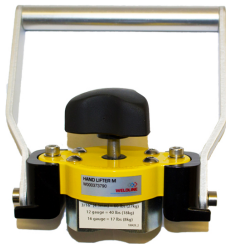

> Magnetische MagSwitch handgreep 60M Manueel p/st

## Magnetische MagSwitch handgreep 60M Manueel p/st

[http://www.weldingsupplies.nl/product\\_info.php?products\\_id=4595](http://www.weldingsupplies.nl/product_info.php?products_id=4595)

Product Name: Magnetische MagSwitch handgreep 60M Manueel p/st

Manufacturer: Weldline

Model Number: 77.W000.373790

**De MagSwitch 60M handlifter is zeer geschikt om plaatmateriaal en werkstukken veilig en makkelijk van een snij- of werktafel te verwijderen.** Door de aan/uit schakelbare magneet kan er snel en efficiënt gewerkt worden. **Eigenschappen:**

- Gemakkelijk schoon te maken
- 90 kg klemkracht!
- Gegroefd voor gebruik bij pijpen

**Ook verkrijgbaar:**

- [Magnetische MagSwitch handgreep 60CE elektrisch](#)

Specificaties:

Hoogte	140.05 mm
Breedte	134.32 mm
Gewicht	600 gram
Klemkracht (max.)	90 kg
Merk	Weldline
Artikelnummer	77.W000.373790