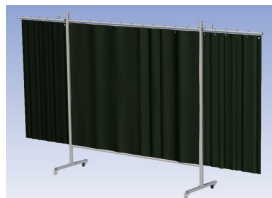

Lasscherm Omnium Drieluik Green 9 gordijn

<http://www.weldingsupplies.nl/product_info.php?products_id=2726>

Product Name: Lasscherm Omnium Drieluik Green 9 gordijn
Manufacturer: Cepro
Model Number: 79.36.36.19

Het cepro Omnium programma omvat een serie stabiele en fraai afgewerkte schermen, geschikt voor middel zwaar werk. De schermen kunnen geleverd worden met gordijnen, lamellen of lassheet in alle leverbare kleuren. Alle zijn goedgekeurd volgens de Europese norm voor lasgordijnen EN1598. Omstanders worden beschermt tegen gevaarlijke straling van laswerkzaamheden, zoals blauw licht en Ultra Violet licht. Tevens wordt de lasser zelf beschermt tegen reflectie van laslicht. **Eigenschappen:**

- Deze set bevat een Drieluik frame met gordijn Green9, niet transparant
- Het frame bestaat uit een middenkader met 2 zwenkarmen
- Totale lengte van het frame is 375 cm
- Beschermt omstanders tegen straling van laswerkzaamheden
- Beschermt lasser tegen reflectie van laslicht
- Zelfdovend, derhalve bestand tegen lasvonken
- Stabiel frame
- Verrijdbaar d.m.v. 4 zwenkwielen, waarvan 2 met rem

Ook verkrijgbaar als:

- [Drieluik en Drieluik XL](#) met gordijnen, lamellen of lassheet in de kleuren BronzeCE, OrangeCE, Green6 of Green9
- [Enkel scherm](#) met gordijn, lamellen of lassheet in de kleuren BronzeCE, OrangeCE, Green6 of Green9

Het lasscherm biedt de mogelijkheid om de lasser goed af te schermen van zijn omgeving zonder "op gesloten" te worden. Doordat gordijn Green9 niet-transparant is, is deze uitermate geschikt voor het afscheiden van diverse afzonderlijke laswerkplekken. Zodat de lassers geen hinder van elkaars werkzaamheden ondervinden. Laslamellen, lasgordijnen en lassheet bieden elk dezelfde visuele bescherming. De keuze wordt bepaald door de mechanische belasting waaraan de afscherming wordt bloot gesteld. Wanneer er sprake is van een grote of regelmatige mechanische belasting verdient het de aanbeveling lamellen toe te passen. Een lassheet is een economisch alternatief voor laslamellen, maar zijn dunner. Lasgordijnen bestaan in tegendeel tot de lamellen en lassheet uit ´´n geheel. Het scherm wordt geleverd als bouw pakket verpakt in een stevige kartonnen doos.

Hoogte	200 cm
Breedte middenkader	215 cm
Aantal zwenkarmen	2 stuks
Breedte zwenkarmen	80 cm
Totaal lengte frame	375 cm