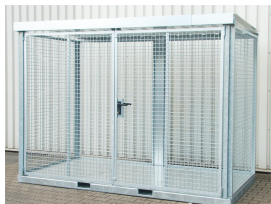

Werkplaats inrichting > Gasopslag > Niet Brandwerend > Gasbox CB4 3.1x1.5x2.2m p/st

Gasbox CB4 3.1x1.5x2.2m p/st

http://www.weldingsupplies.nl/product_info.php?products_id=5578

Product Name: Gasbox CB4 3.1x1.5x2.2m p/st

Manufacturer: -

Model Number: 73.0011.311580

Gasbox CB4 Deze gasbox is een opslag voor gasflessen volgens de PGS 15 normen. De stabiele frameconstructie heeft een dak en een bodem. De gasbox beschikt over een afsluitbare vleugel deur die met een sluitel geopend dient te worden. In de bodem zitten inrijdkokers voor de opname met een vorkheftruck. De gasbox wordt compleet gemonteerd en kosteloos geleverd. Gasflessen waarvan de gezamenlijke waterinhoud meer bedraagt dan 125L, moeten worden opgeslagen in een daarvoor bestemde opslag voorziening. Gasflessen moeten door vastzetten of anderszins tegen omvallen zijn beschermd. De vloer van de opslag voorziening mag niet lager zijn dan de omliggende vloer. Gasflessen met gassen met gelijksoortige gevaren eigenschappen moeten bij elkaar worden opgeslagen.

Lege gasflessen mogen wel bij elkaar. **Producteigenschappen:**

- Afmetingen: 3.1x1.5x2.2m
- Maximaal 78 cilinders
- Traanplaatbodem

Opties

- [Flessenhouder voor veilige opslag van staande flessen](#)
- [Propaanrek](#)
- [Oprijplaat](#)