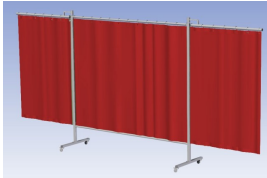

Lasscherm Omnium Drieluik XL Orange CE gordijn

<http://www.weldingsupplies.nl/product_info.php?products_id=2731>

Product Name: Lasscherm Omnium Drieluik XL Orange CE gordijn

Manufacturer: Cepro

Model Number: 79.36.36.65

Het cepro Omnium programma omvat een serie stabiele en fraai afgewerkte schermen, geschikt voor middel zwaar werk. De schermen kunnen geleverd worden met gordijnen, lamellen of lassheet in alle leverbare kleuren. Alle zijn goedgekeurd volgens de Europese norm voor lasgordijnen EN1598. Omstanders worden beschermt tegen gevaarlijke straling van laswerkzaamheden, zoals blauw licht en Ultra Violet licht. Tevens wordt de lasser zelf beschermt tegen reflectie van laslicht. **Eigenschappen:**

- Deze set bevat een Drieluik XL frame met gordijn OrangeCE, transparant
- Het frame bestaat uit een middenkader met 2 zwenkarmen
- Totale lengte van het frame is 435 cm
- Beschermt omstanders tegen straling van laswerkzaamheden
- Beschermt lasser tegen reflectie van laslicht
- Zelfdovend, derhalve bestand tegen lasvonken
- Stabiel frame
- Verrijdbaar d.m.v. 4 zwenkwielen, waarvan 2 met rem

Ook verkrijgbaar als:

- [Drieluik of Drieluik XL](#) * met gordijnen, lamellen of lassheet in de kleuren BronzeCE, OrangeCE, Green6 of Green9, (*De Drieluik XL is alleen verkrijgbaar met gordijnen.)
- [Enkel scherm](#) met gordijn, lamellen of lassheet in de kleuren BronzeCE, OrangeCE, Green6 of Green9

Het lasscherm biedt de mogelijkheid om de lasser goed af te schermen van zijn omgeving zonder "op gesloten" te worden. Doordat gordijn OrangeCE transparant is blijft er goed zicht op de werkplek wat bijdraagt aan veiligheid.

Laslamellen, lasgordijnen en lassheet bieden elk dezelfde visuele bescherming. De keuze wordt bepaald door de mechanische belasting waaraan de afscherming wordt bloot gesteld.

Wanneer er sprake is van een grote of regelmatige mechanische belasting verdient het de aanbeveling lamellen toe te passen. Een lassheet is een economisch alternatief voor laslamellen, maar zijn dunner. Lasgordijnen bestaan in tegendeel tot de lamellen en lassheet uit ´´n geheel.

Het scherm wordt geleverd als bouw pakket verpakt in een stevige kartonnen doos.

Hoogte	200 cm
Breedte middenkader	215 cm
Aantal zwenkarmen	2 stuks
Breedte zwenkarmen	110 cm
Totaal lengte frame	435 cm
Hoogte gordijn	160 cm