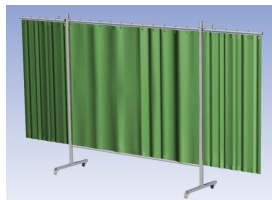

Lasscherm Omnium Drieluik Green 6 gordijn

<http://www.weldingsupplies.nl/product_info.php?products_id=2724>

Product Name: Lasscherm Omnium Drieluik Green 6 gordijn
Manufacturer: Cepro
Model Number: 79.36.36.16

Het cepro Omnium programma omvat een serie stabiele en fraai afgewerkte schermen, geschikt voor middel zwaar werk. De schermen kunnen geleverd worden met gordijnen, lamellen of lassheet in alle leverbare kleuren. Alle zijn goedgekeurd volgens de Europese norm voor lasgordijnen EN1598. Omstanders worden beschermt tegen gevaarlijke straling van laswerkzaamheden, zoals blauw licht en Ultra Violet licht. Tevens wordt de lasser zelf beschermt tegen reflectie van laslicht. **Eigenschappen:**

- Deze set bevat een Drieluik frame met gordijn Green6, transparant
- Het frame bestaat uit een middenkader met 2 zwenkarmen
- Totale lengte van het frame is 375 cm
- Beschermt omstanders tegen straling van laswerkzaamheden
- Beschermt lasser tegen reflectie van laslicht
- Zelfdovend, derhalve bestand tegen lasvonken
- Stabiel frame
- Vrijdbaar d.m.v. 4 zwenkwielen, waarvan 2 met rem

Ook verkrijgbaar als:

- [Drieluik en Drieluik XL](#) met gordijnen, lamellen of lassheet in de kleuren BronzeCE, OrangeCE, Green6 of Green9
- [Enkel scherm](#) met gordijn, lamellen of lassheet in de kleuren BronzeCE, OrangeCE, Green6 of Green9

Het lasscherm biedt de mogelijkheid om de lasser goed af te schermen van zijn omgeving zonder "op gesloten" te worden. Doordat gordijn Green6 transparant is blijft er goed zicht op de werkplek wat bijdraagt aan veiligheid.

Laslamellen, lasgordijnen en lassheet bieden elk dezelfde visuele bescherming. De keuze wordt bepaald door de mechanische belasting waaraan de afscherming wordt bloot gesteld.

Wanneer er sprake is van een grote of regelmatige mechanische belasting verdient het de aanbeveling lamellen toe te passen. Een lassheet is een economisch alternatief voor laslamellen, maar zijn dunner. Lasgordijnen bestaan in tegendeel tot de lamellen en lassheet uit ´´n geheel.

Het scherm wordt geleverd als bouw pakket verpakt in een stevige kartonnen doos.

Hoogte	200 cm
Breedte middenkader	215 cm
Aantal zwenkarmen	2 stuks
Breedte zwenkarmen	80 cm
Totaal lengte frame	375 cm
Hoogte gordijn	160 cm