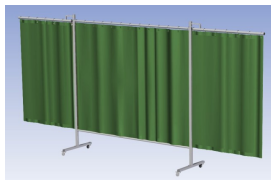

Lasscherm Omnium Drieluik XL Green 6 gordijn

<http://www.weldingsupplies.nl/product_info.php?products_id=2732>

Product Name: Lasscherm Omnium Drieluik XL Green 6 gordijn
Manufacturer: Cepro
Model Number: 79.36.36.66

Het cepro Omnium programma omvat een serie stabiele en fraai afgewerkte schermen, geschikt voor middel zwaar werk. De schermen kunnen geleverd worden met gordijnen, lamellen of lassheet in alle leverbare kleuren. Alle zijn goedgekeurd volgens de Europese norm voor lasgordijnen EN1598. Omstanders worden beschermt tegen gevaarlijke straling van laswerkzaamheden, zoals blauw licht en Ultra Violet licht. Tevens wordt de lasser zelf beschermt tegen reflectie van laslicht. **Eigenschappen:**

- Deze set bevat een Drieluik XL frame met gordijn Green6, transparant
- Het frame bestaat uit een middenkader met 2 zwenkarmen
- Totale lengte van het frame is 435 cm
- Beschermt omstanders tegen straling van laswerkzaamheden
- Beschermt lasser tegen reflectie van laslicht
- Zelfdovend, derhalve bestand tegen lasvonken
- Stabiel frame
- Verrijdbaar d.m.v. 4 zwenkwielen, waarvan 2 met rem

Ook verkrijgbaar als:

- [Drieluik of Drieluik XL](#) * met gordijnen, lamellen of lassheet in de kleuren BronzeCE, OrangeCE, Green6 of Green9, (*De Drieluik XL is alleen verkrijgbaar met gordijnen.)
- [Enkel scherm](#) met gordijn, lamellen of lassheet in de kleuren BronzeCE, OrangeCE, Green6 of Green9

Het lasscherm biedt de mogelijkheid om de lasser goed af te schermen van zijn omgeving zonder "op gesloten" te worden. Doordat gordijn Green6 transparant is blijft er goed zicht op de werkplek wat bijdraagt aan veiligheid.

Laslamellen, lasgordijnen en lassheet bieden elk dezelfde visuele bescherming. De keuze wordt bepaald door de mechanische belasting waaraan de afscherming wordt bloot gesteld.

Wanneer er sprake is van een grote of regelmatige mechanische belasting verdient het de aanbeveling lamellen toe te passen. Een lassheet is een economisch alternatief voor laslamellen, maar zijn dunner. Lasgordijnen bestaan in tegendeel tot de lamellen en lassheet uit ´´n geheel.

Het scherm wordt geleverd als bouw pakket verpakt in een stevige kartonnen doos.

Hoogte	200 cm
Breedte middenkader	215 cm
Aantal zwenkarmen	2 stuks
Breedte zwenkarmen	110 cm
Totaal lengte frame	435 cm
Hoogte gordijn	160 cm