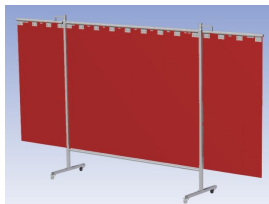

Lasscherm Omnium Drieluik Orange CE sheet

<http://www.weldingsupplies.nl/product_info.php?products_id=2719>

Product Name: Lasscherm Omnium Drieluik Orange CE sheet
Manufacturer: Cepro
Model Number: 79.36.36.05

Het cepro Omnium programma omvat een serie stabiele en fraai afgewerkte schermen, geschikt voor middel zwaar werk. De schermen kunnen geleverd worden met gordijnen, lamellen of lassheet in alle leverbare kleuren. Alle zijn goedgekeurd volgens de Europese norm voor lasgordijnen EN1598. Omstanders worden beschermt tegen gevaarlijke straling van laswerkzaamheden, zoals blauw licht en Ultra Violet licht. Tevens wordt de lasser zelf beschermt tegen reflectie van laslicht. **Eigenschappen:**

- Deze set bevat een Drieluik frame met sheet OrangeCE, transparant
- Het frame bestaat uit een middenkader met 2 zwenkarmen
- Totale lengte van het frame is 375 cm
- Beschermt omstanders tegen straling van laswerkzaamheden
- Beschermt lasser tegen reflectie van laslicht
- Zelfdovend, derhalve bestand tegen lasvonken
- Stabiel frame
- Verrijdbaar d.m.v. 4 zwenkwielen, waarvan 2 met rem

Ook verkrijgbaar als:

- [Drieluik en Drieluik XL](#) met gordijnen, lamellen of lassheet in de kleuren BronzeCE, OrangeCE, Green6 of Green9
- [Enkel scherm](#) met gordijn, lamellen of lassheet in de kleuren BronzeCE, OrangeCE, Green6 of Green9

Het lasscherm biedt de mogelijkheid om de lasser goed af te schermen van zijn omgeving zonder "op gesloten" te worden. Doordat sheet OrangeCE transparant is blijft er goed zicht op de werkplek wat bijdraagt aan veiligheid.

Laslamellen, lasgordijnen en lassheet bieden elk dezelfde visuele bescherming. De keuze wordt bepaald door de mechanische belasting waaraan de afscherming wordt bloot gesteld. Wanneer er sprake is van een grote of regelmatige mechanische belasting verdient het de aanbeveling lamellen toe te passen. Een lassheet is een economisch alternatief voor laslamellen, maar zijn dunner. Lasgordijnen bestaan in tegendeel tot de lamellen en lassheet uit ´´n geheel.

Het scherm wordt geleverd als bouw pakket verpakt in een stevige kartonnen doos.

Hoogte	200 cm
Breedte middenkader	215 cm
Aantal zwenkarmen	2 stuks
Breedte zwenkarmen	80 cm
Totaal lengte frame	375 cm
Hoogte sheet	160 cm