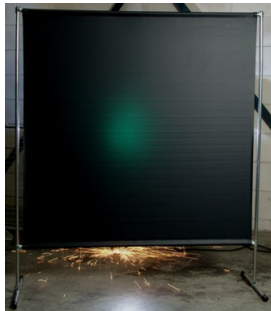

Lasscherm Gazelle 200cm breed Green 9 gordijn

http://www.weldingsupplies.nl/product_info.php?products_id=2750

Product Name: Lasscherm Gazelle 200cm breed Green 9 gordijn
Manufacturer: Cepro
Model Number: 79.36.39.29

Voor toepassing in kleine werkplaatsen en bij lage gebruiksfrequenties is er het handzame en praktische Gazelle scherm. Het scherm is gemaakt uit half duim verzinkte buis, is zéeér licht van gewicht en kan gemakkelijk met de hand verplaatst worden. De Gazelle schermen zijn goedgekeurd volgens de Europese norm voor lasgordijnen EN1598. Omstanders worden beschermt tegen de gevaarlijke straling van de laswerkzaamheden, zoals blauw licht en Ultra Violet licht. Tevens wordt de lasser zelf beschermt tegen reflectie van laslicht. **Eigenschappen:**

- Deze set bevat een frame met gordijn
- Beschermt omstanders tegen straling van laswerkzaamheden
- Beschermt de lasser tegen reflectie van laslicht
- Makkelijk verplaatsbaar
- Type gordijn: Green9, niet- ransaparant
- Gegalvaniseerd frame

Het lasscherm biedt de mogelijkheid om de lasser goed af te schermen van zijn omgeving zonder "op gesloten" te worden. Doordat gordijn Green9 niet-transparant is, is deze uitermate geschikt voor het afscheiden van diverse afzonderlijke laswerkplekken. Zodat de lassers geen hinder van elkaars werkzaamheden ondervinden. Het Gazelle scherm is voorzien van een spangordijn en wordt als bouw pakket geleverd, verpakt in een stevige kartonnen doos van slechts 120cm lang.