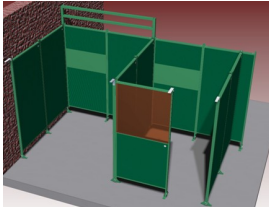

Sonic verlengstuk montage koppelkoker

<http://www.weldingsupplies.nl/product_info.php?products_id=2757>

Product Name: Sonic verlengstuk montage koppelkoker

Manufacturer: Cepro

Model Number: 79.45.20.10

Dit koppelkoker verlengstuk is een verlengstuk t.b.v. afzuigconsole voor verlenging van de koppelkoker. Dit verlengstuk maakt onderdeel uit van het Cepro Sonic Classic programma.

Ook verkrijgbaar:

- Sonic Classic [wandelementen](#), voor het modulair opbouwen van een lascabine
- Sonic Classic [accessoires](#), voor het verder uitbreiden van uw lascabine
- Sonic Classic [steunen](#), voor het bevestigen van accessoires of andere toebehoren aan uw lascabine

Het Cepro Sonic Classic programma Met dit uitgebreide programma kan een substantiele reductie van geluidsoverlast gerealiseerd worden, waardoor aan de geldende normen op het gebied van geluidsbelasting kan worden voldaan. Deze geluidisolerende producten zorgen voor een hogere productie en een beter functioneren van medewerkers in lawaaiige omstandigheden. Het Cepro Sonic Classic programma bestaat uit een wandsysteem met ingebouwde geluiddempende en geluidwerende elementen. Hierdoor ontstaat niet alleen geluidsluwt op de werkplek, maar wordt ook een effectieve geluidreductie verkregen voor de rest van de werkomgeving. Het modulaire systeem is gemakkelijk en snel op te bouwen en te verplaatsen of uit te breiden. De panelen zijn afgewerkt met een UV absorberende matgroene poedercoating RAL6011. De frontzijde van de cabine kan afgeschermd worden met een lamellen- of gordijnscherming, resp. in een enkel of dubbelrailstelsel. De totale geluiddemping die gerealiseerd kan worden bedraagt 26 Db. Voor meer informatie of een offerte voor een complete cabine inrichting kunt u contact opnemen met onze verkoopafdeling; 020-6332265 of via verkoop@stvn.nl

Kleur	Matgroen RAL6010
Type	Behoort tot het Sonic Classic programma

Price: 51.50EUR