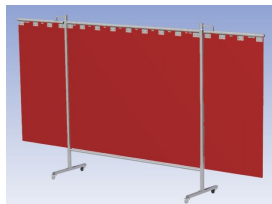

Lasscherm Omnium Drieluik Orange CE sheet

<http://www.weldingsupplies.nl/product_info.php?products_id=2719>

Product Name: Lasscherm Omnium Drieluik Orange CE sheet
Manufacturer: Cepro
Model Number: 79.36.36.05

Het cepro Omnium programma omvat een serie stabiele en fraai afgewerkte schermen, geschikt voor middel zwaar werk. De schermen kunnen geleverd worden met gordijnen, lamellen of lassheet in alle leverbare kleuren. Alle zijn goedgekeurd volgens de Europese norm voor lasgordijnen EN1598. Omstanders worden beschermt tegen gevaarlijke straling van laswerkzaamheden, zoals blauw licht en Ultra Violet licht. Tevens wordt de lasser zelf beschermt tegen reflectie van laslicht. **Eigenschappen:**

- Deze set bevat een Drieluik frame met sheet OrangeCE, transparant
- Het frame bestaat uit een middenkader met 2 zwenkarmen
- Totale lengte van het frame is 375 cm
- Beschermt omstanders tegen straling van laswerkzaamheden
- Beschermt lasser tegen reflectie van laslicht
- Zelfdovend, derhalve bestand tegen lasvonken
- Stabiel frame
- Vrijdbaar d.m.v. 4 zwenkwielen, waarvan 2 met rem

Ook verkrijgbaar als:

- [Drieluik en Drieluik XL](#) met gordijnen, lamellen of lassheet in de kleuren BronzeCE, OrangeCE, Green6 of Green9
- [Enkel scherm](#) met gordijn, lamellen of lassheet in de kleuren BronzeCE, OrangeCE, Green6 of Green9

Het lasscherm biedt de mogelijkheid om de lasser goed af te schermen van zijn omgeving zonder "op gesloten" te worden. Doordat sheet OrangeCE transparant is blijft er goed zicht op de werkplek wat bijdraagt aan veiligheid.

Laslamellen, lasgordijnen en lassheet bieden elk dezelfde visuele bescherming. De keuze wordt bepaald door de mechanische belasting waaraan de afscherming wordt bloot gesteld. Wanneer er sprake is van een grote of regelmatige mechanische belasting verdient het de aanbeveling lamellen toe te passen. Een lassheet is een economisch alternatief voor laslamellen, maar zijn dunner. Lasgordijnen bestaan in tegendeel tot de lamellen en lassheet uit ´´n geheel.

Het scherm wordt geleverd als bouw pakket verpakt in een stevige kartonnen doos.

Hoogte	200 cm
Breedte middenkader	215 cm
Aantal zwenkarmen	2 stuks
Breedte zwenkarmen	80 cm
Totaal lengte frame	375 cm
Hoogte sheet	160 cm