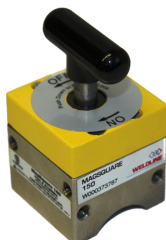

> Positioneer magneet MagSwitch Mag Square 150 p/st

Positioneer magneet MagSwitch Mag Square 150 p/st

http://www.weldingsupplies.nl/product_info.php?products_id=4592

Product Name: Positioneer magneet MagSwitch Mag Square 150 p/st

Manufacturer: Weldline

Model Number: 77.W000.373787

Met de aan/uit schakelbare MagSquare magneten is het positioneren van werkstukken zeer eenvoudig. Het unieke van MagSwitch is dat deze aan/uit schakelbaar zijn! Hierdoor zijn ze gemakkelijk te plaatsen, te verwijderen en schoon te maken. Er blijven dus geen ijzer resten achter op de magneet! **Productinformatie:**

- Gemakkelijk te positioneren
- Gemakkelijk schoon te maken
- Magneet schakeld volledig uit
- Voorzien van M5 taggaten
- Exact 90°; gefreesd
- Ook geschikt voor op pijpen
- Magnetisch aan 5 zijden!

Door de vele verschillende hoeken en uitvoeringen zijn dit must have artikelen voor elke werkplaats en kan er flink bespaard worden op stelkosten. **Ook verkrijgbaar:**

Hoogte	64.84 mm
Lengte	40 mm
Breedte	40 mm
Gewicht	270 gram
Klemkracht (max.)	68 kg

Price: 82.46EUR