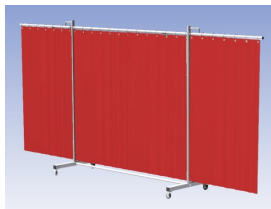

Werkplaats inrichting > Laslicht > Lasscherm (Zwaar werk) > Lasscherm Robusto Drieluik XL Orange CE gordijn

Lasscherm Robusto Drieluik XL Orange CE gordijn

http://www.weldingsupplies.nl/product_info.php?products_id=2669

Product Name: Lasscherm Robusto Drieluik XL Orange CE gordijn
Manufacturer: Cepro
Model Number: 79.36.31.65

Het Cepro Robusto programma omvat kwalitatief zeer hoogwaardige schermen. Door de gedegen constructie kunnen ze gebruikt worden in de meest veeleisende werkomstandigheden. De schermen kunnen geleverd worden met gordijnen of lamellen in alle leverbare kleuren. Alle zijn goedgekeurd volgens de Europese norm voor lasgordijnen EN1598. Omstanders worden beschermt tegen gevaarlijke straling van laswerkzaamheden, zoals blauw licht en Ultra Violet licht. Tevens wordt de lasser zelf beschermt tegen reflectie van laslicht. **Productinformatie:**

- Deze set bevat een Drieluik XL frame met gordijn OrangeCE, transparant
- Het frame bestaat uit een middenkader met 2 zwenkarmen
- De totale lengte van het frame is 435 cm
- Beschermt omstanders tegen straling van laswerkzaamheden
- Beschermt lasser tegen reflectie van laslicht
- Zelfdovend, derhalve bestand tegen lasvonken
- Extra stabiel frame
- Verrijdbaar d.m.v. 4 zwenkwielen waarvan 2 met rem

Hoogte	210 cm
Breedte middenkader	215 cm
Aantal zwenkarmen	2 stuks
Breedte zwenkarmen	110 cm elk
Totaal lengte frame	435 cm
Hoogte gordijn	180 cm
Bodemvrijheid	15 cm
Ophanging gordijn	Kunststof ophanghaken
Type lasscherm	Robusto
Type gordijn	OrangeCE, transparant