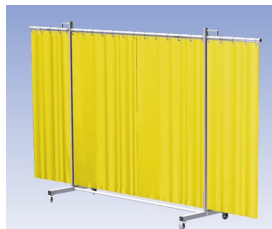

Lasscherm Robusto 3L Sonic gordijn

http://www.weldingsupplies.nl/product_info.php?products_id=2668

Product Name: Lasscherm Robusto 3L Sonic gordijn

Manufacturer: Cepro

Model Number: 79.36.31.45

Het Cepro Robusto programma omvat kwalitatief zeer hoogwaardige schermen. Door de gedegen constructie kunnen ze gebruikt worden in de meest veeleisende werkomstandigheden. Het drieluik-scherm is voorzien van een Sonic geluiddempend gordijn. Dit geluiddempende gordijn is bedoeld voor bescherming tegen geluidsoverlast of om een geluidsbron te isoleren.

Eigenschappen:

- Extra stabiel frame, Drieluik, totaal lengte frame 355 cm
- Verrijdbaar
- Voorzien van Sonic geluiddempend gordijn
- Geluiddemping $R_w = 14$ Db.

Hoogte frame	210 cm
Breedte middenkader	215 cm
Aantal zwenkarmen	2 stuks
Breedte zwenkarmen	70 cm elk
Totaal lengte frame	355 cm
Bodemvrijheid	15 cm
Afmeting buis (rond)	35 x 2,5 cm
Afmeting buis (vierkant)	50 x 30 x 2 cm
Kleur frame	RAL 7035 poedercoating
Wielen	4 zwenkwielen, waarvan 2 met rem
Type scherm	Robusto
Type gordijn	Sonic, geluiddempend
Basis materiaal gordijn	Eenzijdig gaasdoek, eenzijdig Bisonyl
Hoogte gordijn	180 cm
Geluidsdemping	$R_w = 14$ Db.
Toepassing	Bescherming geluidsoverlast of isolatie geluidsbron