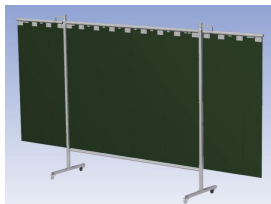

Lasscherm Omnium Drieluik Green 9 lamellen

<http://www.weldingsupplies.nl/product_info.php?products_id=2730>

Product Name: Lasscherm Omnium Drieluik Green 9 lamellen
Manufacturer: Cepro
Model Number: 79.36.36.29

Het cepro Omnium programma omvat een serie stabiele en fraai afgewerkte schermen, geschikt voor middel zwaar werk. De schermen kunnen geleverd worden met gordijnen, lamellen of lassheet in alle leverbare kleuren. Alle zijn goedgekeurd volgens de Europese norm voor lasgordijnen EN1598. Omstanders worden beschermt tegen gevaarlijke straling van laswerkzaamheden, zoals blauw licht en Ultra Violet licht. Tevens wordt de lasser zelf beschermt tegen reflectie van laslicht.

Eigenschappen:

- Deze set bevat een Drieluik frame met lamellen Green9, niet transparant
- Het frame bestaat uit een middenkader met 2 zwenkarmen
- Totale lengte van het frame is 375 cm
- Beschermt omstanders tegen straling van laswerkzaamheden
- Beschermt lasser tegen reflectie van laslicht
- Zelfdovend, derhalve bestand tegen lasvonken
- Stabiel frame
- Verrijdbaar d.m.v. 4 zwenkwielen, waarvan 2 met rem

Ook verkrijgbaar als:

- [Drieluik en Drieluik XL](#) met gordijnen, lamellen of lassheet in de kleuren BronzeCE, OrangeCE, Green6 of Green9
- [Enkel scherm](#) met gordijn, lamellen of lassheet in de kleuren BronzeCE, OrangeCE, Green6 of Green9

Het lasscherm biedt de mogelijkheid om de lasser goed af te schermen van zijn omgeving zonder "op gesloten" te worden. Doordat de lamellen Green9 niet-transparant zijn, is deze uitermate geschikt voor het afscheiden van diverse afzonderlijke laswerkplekken. Zodat de lassers geen hinder van elkaars werkzaamheden ondervinden. Laslamellen, lasgordijnen en lassheet bieden elk dezelfde visuele bescherming. De keuze wordt bepaald door de mechanische belasting waaraan de afscherming wordt bloot gesteld. Wanneer er sprake is van een grote of regelmatige mechanische belasting verdient het de aanbeveling lamellen toe te passen. Een lassheet is een economisch alternatief voor laslamellen, maar zijn dunner. Lasgordijnen bestaan in tegendeel tot de lamellen en lassheet uit ´´n geheel. Het scherm wordt geleverd als bouw pakket verpakt in een stevige kartonnen doos.

Hoogte	200 cm
Breedte middenkader	215 cm
Aantal zwenkarmen	2 stuks
Breedte zwenkarmen	80 cm
Totaal lengte frame	375 cm