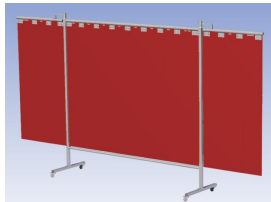

Lasscherm Omnium Drieluik Orange CE lamellen

<http://www.weldingsupplies.nl/product_info.php?products_id=2727>

Product Name: Lasscherm Omnium Drieluik Orange CE lamellen
Manufacturer: Cepro
Model Number: 79.36.36.25

Het cepro Omnium programma omvat een serie stabiele en fraai afgewerkte schermen, geschikt voor middel zwaar werk. De schermen kunnen geleverd worden met gordijnen, lamellen of lassheet in alle leverbare kleuren. Alle zijn goedgekeurd volgens de Europese norm voor lasgordijnen EN1598. Omstanders worden beschermt tegen gevaarlijke straling van laswerkzaamheden, zoals blauw licht en Ultra Violet licht. Tevens wordt de lasser zelf beschermt tegen reflectie van laslicht.

Eigenschappen:

- Deze set bevat een Drieluik frame met lamellen OrangeCE, transparant
- Het frame bestaat uit een middenkader met 2 zwenkarmen
- Totale lengte van het frame is 375 cm
- Beschermt omstanders tegen straling van laswerkzaamheden
- Beschermt lasser tegen reflectie van laslicht
- Zelfdovend, derhalve bestand tegen lasvonken
- Stabiel frame
- Verrijdbaar d.m.v. 4 zwenkwielen, waarvan 2 met rem

Ook verkrijgbaar als:

- [Drieluik en Drieluik XL](#) met gordijnen, lamellen of lassheet in de kleuren BronzeCE, OrangeCE, Green6 of Green9
- [Enkel scherm](#) met gordijn, lamellen of lassheet in de kleuren BronzeCE, OrangeCE, Green6 of Green9

Het lasscherm biedt de mogelijkheid om de lasser goed af te schermen van zijn omgeving zonder "op gesloten" te worden. Doordat de lamellen OrangeCE transparant zijn blijft er goed zicht op de werkplek wat bijdraagt aan veiligheid. Laslamellen, lasgordijnen en lassheet bieden elk dezelfde visuele bescherming. De keuze wordt bepaald door de mechanische belasting waaraan de afscherming wordt bloot gesteld. Wanneer er sprake is van een grote of regelmatige mechanische belasting verdient het de aanbeveling lamellen toe te passen. Een lassheet is een economisch alternatief voor laslamellen, maar zijn dunner. Lasgordijnen bestaan in tegendeel tot de lamellen en lassheet uit ´´n geheel. Het scherm wordt geleverd als bouw pakket verpakt in een stevige kartonnen doos.

Hoogte	200 cm
Breedte middenkader	215 cm
Aantal zwenkarmen	2 stuks
Breedte zwenkarmen	80 cm
Totaal lengte frame	375 cm
Hoogte lamellen	160 cm