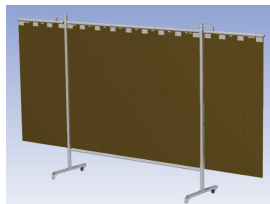

Lasscherm Omnium DrieLuik Bronze CE lamellen

<http://www.weldingsupplies.nl/product_info.php?products_id=2729>

Product Name: Lasscherm Omnium DrieLuik Bronze CE lamellen
Manufacturer: Cepro
Model Number: 79.36.36.27

Het cepro Omnium programma omvat een serie stabiele en fraai afgewerkte schermen, geschikt voor middel zwaar werk. De schermen kunnen geleverd worden met gordijnen, lamellen of lassheet in alle leverbare kleuren. Alle zijn goedgekeurd volgens de Europese norm voor lasgordijnen EN1598. Omstanders worden beschermt tegen gevaarlijke straling van laswerkzaamheden, zoals blauw licht en Ultra Violet licht. Tevens wordt de lasser zelf beschermt tegen reflectie van laslicht.

Eigenschappen:

- Deze set bevat een Drieluik frame met lamellen BronzeCE, transparant
- Het frame bestaat uit een middenkader met 2 zwenkarmen
- Totale lengte van het frame is 375 cm
- Beschermt omstanders tegen straling van laswerkzaamheden
- Beschermt lasser tegen reflectie van laslicht
- Zelfdovend, derhalve bestand tegen lasvonken
- Stabiel frame
- Verrijdbaar d.m.v. 4 zwenkwielen, waarvan 2 met rem

Ook verkrijgbaar als:

- [Drieluik en Drieluik XL](#) met gordijnen, lamellen of lassheet in de kleuren BronzeCE, OrangeCE, Green6 of Green9
- [Enkel scherm](#) met gordijn, lamellen of lassheet in de kleuren BronzeCE, OrangeCE, Green6 of Green9

Het lasscherm biedt de mogelijkheid om de lasser goed af te schermen van zijn omgeving zonder "op gesloten" te worden. Doordat de lamellen BronzeCE transparant zijn blijft er goed zicht op de werkplek wat bijdraagt aan veiligheid. Laslamellen, lasgordijnen en lassheet bieden elk dezelfde visuele bescherming. De keuze wordt bepaald door de mechanische belasting waaraan de afscherming wordt bloot gesteld. Wanneer er sprake is van een grote of regelmatige mechanische belasting verdient het de aanbeveling lamellen toe te passen. Een lassheet is een economisch alternatief voor laslamellen, maar zijn dunner. Lasgordijnen bestaan in tegendeel tot de lamellen en lassheet uit ´´n geheel. Het scherm wordt geleverd als bouw pakket verpakt in een stevige kartonnen doos.

Hoogte	200 cm
Breedte middenkader	215 cm
Aantal zwenkarmen	2 stuks
Breedte zwenkarmen	80 cm
Totaal lengte frame	375 cm
Hoogte lamellen	160 cm