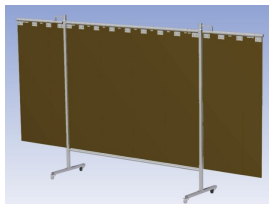

Lasscherm Omnium DrieLuik Bronze CE lamellen

<http://www.weldingsupplies.nl/product_info.php?products_id=2729>

Product Name: Lasscherm Omnium DrieLuik Bronze CE lamellen
Manufacturer: Cepro
Model Number: 79.36.36.27

Het cepro Omnium programma omvat een serie stabiele en fraai afgewerkte schermen, geschikt voor middel zwaar werk. De schermen kunnen geleverd worden met gordijnen, lamellen of lassheet in alle leverbare kleuren. Alle zijn goedgekeurd volgens de Europese norm voor lasgordijnen EN1598. Omstanders worden beschermt tegen gevaarlijke straling van laswerkzaamheden, zoals blauw licht en Ultra Violet licht. Tevens wordt de lasser zelf beschermt tegen reflectie van laslicht.

Eigenschappen:

- Deze set bevat een Drieluik frame met lamellen BronzeCE, transparant
- Het frame bestaat uit een middenkader met 2 zwenkarmen
- Totale lengte van het frame is 375 cm
- Beschermt omstanders tegen straling van laswerkzaamheden
- Beschermt lasser tegen reflectie van laslicht
- Zelfdovend, derhalve bestand tegen lasvonken
- Stabiel frame
- Verrijdbaar d.m.v. 4 zwenkwielen, waarvan 2 met rem

Ook verkrijgbaar als:

- [Drieluik en Drieluik XL](#) met gordijnen, lamellen of lassheet in de kleuren BronzeCE, OrangeCE, Green6 of Green9
- [Enkel scherm](#) met gordijn, lamellen of lassheet in de kleuren BronzeCE, OrangeCE, Green6 of Green9

Het lasscherm biedt de mogelijkheid om de lasser goed af te schermen van zijn omgeving zonder "op gesloten" te worden. Doordat de lamellen BronzeCE transparant zijn blijft er goed zicht op de werkplek wat bijdraagt aan veiligheid. Laslamellen, lasgordijnen en lassheet bieden elk dezelfde visuele bescherming. De keuze wordt bepaald door de mechanische belasting waaraan de afscherming wordt bloot gesteld. Wanneer er sprake is van een grote of regelmatige mechanische belasting verdient het de aanbeveling lamellen toe te passen. Een lassheet is een economisch alternatief voor laslamellen, maar zijn dunner. Lasgordijnen bestaan in tegendeel tot de lamellen en lassheet uit ´´n geheel. Het scherm wordt geleverd als bouw pakket verpakt in een stevig kartonnen doos.

Hoogte	200 cm
Breedte middenkader	215 cm
Aantal zwenkarmen	2 stuks
Breedte zwenkarmen	80 cm
Totaal lengte frame	375 cm
Hoogte lamellen	160 cm