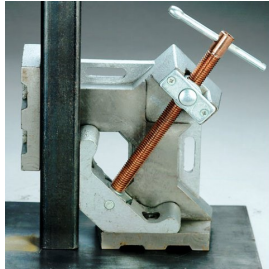

Spanlasklem Strong Hand 95mm WAC34

http://www.weldingsupplies.nl/product_info.php?products_id=4945

Product Name: Spanlasklem Strong Hand 95mm WAC34
Manufacturer: STV Weldingsupplies.nl
Model Number: 77.0005.000001

Spanlasklem "Strong Hand" voor het 2 dimensionaal spannen van te lassen werkstukken. Hij heeft een klem diameter van 95 mm en is voorzien van een T-hendel om het werkstuk goed vast te kunnen zetten. De klem kan met schroeven op de werkbank bevestigd worden.

Productinformatie:

- Voor 2 dimensionaal spannen van werkstukken
- Maximale klem diameter van 95 mm

Ook verkrijgbaar:

- [Strong Hand spanlasklem \(2 dimensionaal\) 120 mm](#)
- [Strong Hand spanlasklem \(3 dimensionaal\) 95 mm](#)

Type	WAC34
Gewicht	5,0 kg
Max. Klem diameter	95 mm

Price: 115.99EUR