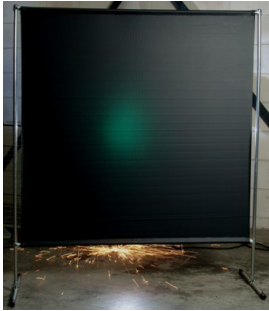

## Lasscherm Gazelle 200cm breed Green 9 gordijn

[http://www.weldingsupplies.nl/product\\_info.php?products\\_id=2750](http://www.weldingsupplies.nl/product_info.php?products_id=2750)

Product Name: Lasscherm Gazelle 200cm breed Green 9 gordijn  
Manufacturer: Cepro  
Model Number: 79.36.39.29

**Voor toepassing in kleine werkplaatsen en bij lage gebruiksfrequenties is er het handzame en praktische Gazelle scherm.** Het scherm is gemaakt uit half duim verzinkte buis, is z&eacute;te&eacute;r licht van gewicht en kan gemakkelijk met de hand verplaatst worden. De Gazelle schermen zijn goedgekeurd volgens de Europese norm voor lasgordijnen EN1598. Omstanders worden beschermt tegen de gevaarlijke straling van de laswerkzaamheden, zoals blauw licht en Ultra Violet licht. Tevens wordt de lasser zelf beschermt tegen reflectie van laslicht. **Eigenschappen:**

- Deze set bevat een frame met gordijn
- Beschermt omstanders tegen straling van laswerkzaamheden
- Beschermt de lasser tegen reflectie van laslicht
- Makkelijk verplaatsbaar
- Type gordijn: Green9, niet- ransaparant
- Gegalvaniseerd frame

Het lasscherm biedt de mogelijkheid om de lasser goed af te schermen van zijn omgeving zonder "op gesloten" te worden. Doordat gordijn Green9 niet-transparant is, is deze uitermate geschikt voor het afscheiden van diverse afzonderlijke laswerkplekken. Zodat de lassers geen hinder van elkaars werkzaamheden ondervinden. Het Gazelle scherm is voorzien van een spangordijn en wordt als bouw pakket geleverd, verpakt in een stevige kartonnen doos van slechts 120cm lang.