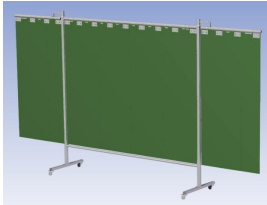

Lasscherm Omnium Drieluik Green 6 sheet

<http://www.weldingsupplies.nl/product_info.php?products_id=2720>

Product Name: Lasscherm Omnium Drieluik Green 6 sheet
Manufacturer: Cepro
Model Number: 79.36.36.06

Het cepro Omnium programma omvat een serie stabiele en fraai afgewerkte schermen, geschikt voor middel zwaar werk. De schermen kunnen geleverd worden met gordijnen, lamellen of lassheet in alle leverbare kleuren. Alle zijn goedgekeurd volgens de Europese norm voor lasgordijnen EN1598. Omstanders worden beschermt tegen gevaarlijke straling van laswerkzaamheden, zoals blauw licht en Ultra Violet licht. Tevens wordt de lasser zelf beschermt tegen reflectie van laslicht. **Eigenschappen:**

- Deze set bevat een Drieluik frame met sheet Green6, transparant
- Het frame bestaat uit een middenkader met 2 zwenkarmen
- Totale lengte van het frame is 375 cm
- Beschermt omstanders tegen straling van laswerkzaamheden
- Beschermt lasser tegen reflectie van laslicht
- Zelfdovend, derhalve bestand tegen lasvonken
- Stabiel frame
- Verrijdbaar d.m.v. 4 zwenkwielen, waarvan 2 met rem

Ook verkrijgbaar als:

- [Drieluik en Drieluik XL](#) met gordijnen, lamellen of lassheet in de kleuren BronzeCE, OrangeCE, Green6 of Green9
- [Enkel scherm](#) met gordijn, lamellen of lassheet in de kleuren BronzeCE, OrangeCE, Green6 of Green9

Het lasscherm biedt de mogelijkheid om de lasser goed af te schermen van zijn omgeving zonder "op gesloten" te worden. Doordat sheet Green6 transparant is blijft er goed zicht op de werkplek wat bijdraagt aan veiligheid.

Laslamellen, lasgordijnen en lassheet bieden elk dezelfde visuele bescherming. De keuze wordt bepaald door de mechanische belasting waaraan de afscherming wordt bloot gesteld.

Wanneer er sprake is van een grote of regelmatige mechanische belasting verdient het de aanbeveling lamellen toe te passen. Een lassheet is een economisch alternatief voor laslamellen, maar zijn dunner. Lasgordijnen bestaan in tegendeel tot de lamellen en lassheet uit ´´n geheel.

Het scherm wordt geleverd als bouw pakket verpakt in een stevige kartonnen doos.

Hoogte	200 cm
Breedte middenkader	215 cm
Aantal zwenkarmen	2 stuks
Breedte zwenkarmen	80 cm
Totaal lengte frame	375 cm
Hoogte sheet	160 cm