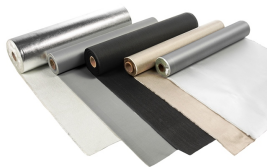

Basic Lasdeken Asteria 100cm breed Rol 25m 600°C

http://www.weldingsupplies.nl/product_info.php?products_id=2829

Product Name: Basic Lasdeken Asteria 100cm breed Rol 25m 600°C
Manufacturer: Cepro
Model Number: 79.56.53071025

De Cepro Asteria lasdeken op rol is een allround lasdeken welke geschikt is voor lichte las- en snijwerkzaamheden en aan twee zijden gekarameliseerd. Hierdoor ontstaat een temperatuurbestendigheid van 550°C, met een piektemperatuur van 600°C. Deze Asteria lasdeken behoort tot de Basic serie. Deze serie bestaat uit allround lasdekens met een uitstekende prijs-kwaliteitverhouding. Ieder type lasdeken kenmerkt zich door verschil in gewicht en temperatuurbestendigheid. **Productinformatie:**

- Beschermt tegen lasspatten en vonken
- Geschikt voor lichte las- en snijwerkzaamheden
- Temperatuurbestendigheid tot 550°C
- Piektemperatuur tot 600°C
- Geschikt voor verticaal gebruik
- Goedgekeurd volgens de hoogst toepasbare norm

De losse maten van dit product kunt u [HIER](#) vinden. Cepro streeft altijd naar het leveren van de hoogst mogelijke kwaliteit, in alle producten. De producten worden altijd geproduceerd om te voldoen aan de hoogst mogelijke nationale standaarden. Om deze reden zijn de belangrijkste lasdekens in het verleden getest en goedgekeurd volgens de Franse normering (M0 / niet verwoestbaar). Vanaf heden voldoen de producten aan de Europese standaard EN 13501-1. Dit wil zeggen dat de producten voldoen aan de het hoogst toepasbare standaard in hun categorie. Afhankelijk van het type resulteert dit in een A1 of A2 classificatie.