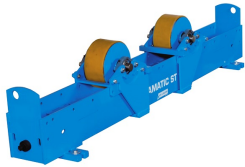

Rolstelling Rotamatic ST 15F

http://www.weldingsupplies.nl/product_info.php?products_id=4648

Product Name: Rolstelling Rotamatic ST 15F
Manufacturer: STV Weldingsupplies.nl
Model Number: 30.W000.315305

Rolstelling Rotamatic ST 15F Rotamatic rolstellingen voor belastingen tot 30 ton. De ST-lijn omvat meerdere modellen die perfect geschikt zijn voor diverse industriële toepassingen.

- Meeloopblok ter ondersteuning
- Maximaal gewicht werkstuk: 15000 kg
- Maximaal gewicht ondersteuning: 7500 kg
- Materiaal wielen: polyurethaan

Price: 3,679.96EUR