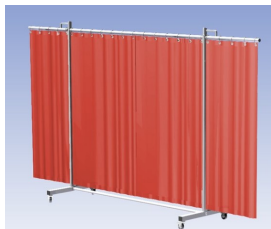

Lasscherm Robusto Drieluik Orange CE gordijn

http://www.weldingsupplies.nl/product_info.php?products_id=2659

Product Name: Lasscherm Robusto Drieluik Orange CE gordijn
Manufacturer: Cepro
Model Number: 79.36.31.15

Het Cepro Robusto programma omvat kwalitatief zeer hoogwaardige schermen. Door de gedegen constructie kunnen ze gebruikt worden in de meest veeleisende werkomstandigheden. De schermen kunnen geleverd worden met gordijnen of lamellen in alle leverbare kleuren. Alle zijn goedgekeurd volgens de Europese norm voor lasgordijnen EN1598. Omstanders worden beschermt tegen gevaarlijke straling van laswerkzaamheden, zoals blauw licht en Ultra Violet licht. Tevens wordt de lasser zelf beschermt tegen reflectie van laslicht. **Productinformatie:**

- Deze set bevat een Drieluik frame met gordijn OrangeCE, transparant
- Het frame bestaat uit een middenkader met 2 zwenkarmen
- De totale lengte van het frame is 355 cm
- Beschermt omstanders tegen straling van laswerkzaamheden
- Beschermt lasser tegen reflectie van laslicht
- Zelfdovend, derhalve bestand tegen lasvonken
- Extra stabiel frame
- Verrijdbaar d.m.v. 4 zwenkwielen waarvan 2 met rem