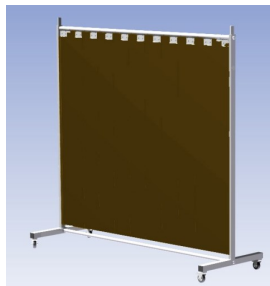

Lasscherm Robusto , Enkel Green 6 lamellen

http://www.weldingsupplies.nl/product_info.php?products_id=2684

Product Name: Lasscherm Robusto , Enkel Green 6 lamellen
Manufacturer: Cepro
Model Number: 79.36.32.26

Het Cepro Robusto programma omvat kwalitatief zeer hoogwaardige schermen. Door de gedegen constructie kunnen ze gebruikt worden in de meest veeleisende werkomstandigheden. De schermen kunnen geleverd worden met gordijnen of lamellen in alle leverbare kleuren. Alle zijn goedgekeurd volgens de Europese norm voor lasgordijnen EN1598. Omstanders worden beschermt tegen gevaarlijke straling van laswerkzaamheden, zoals blauw licht en Ultra Violet licht. Tevens wordt de lasser zelf beschermt tegen reflectie van laslicht. **Productinformatie:**

- Deze set bevat een enkel frame met lamellen Green6, transparant
- Geschikt voor zware werkomstandigheden
- Beschermt omstanders tegen straling van laswerkzaamheden
- Beschermt lasser tegen reflectie van laslicht
- Zelfdovend, derhalve bestand tegen lasvonken
- Extra stabiel frame
- Verrijdbaar d.m.v. 4 zwenkwielen waarvan 2 met rem

Hoogte x breedte frame	210 x 215 cm
Afmeting (H x B) lamellen	180 x 215 cm, overlapping 10cm 66%
Bodemvrijheid	15 cm
Type lasscherm	Robusto
Type lamellen	Green6, transparant
Afmeting buis (rond)	35 x 2,5 mm
Afmeting buis (vierkant)	50 x 30 x 2 mm
Kleur frame	Grijze poedercoating RAL 7035
Wielen	4 stuks, doorsnede 75mm, waarvan 2 met rem