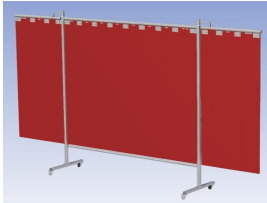

Lasscherm Omnium Drieluik Orange CE sheet

<http://www.weldingsupplies.nl/product_info.php?products_id=2719>

Product Name: Lasscherm Omnium Drieluik Orange CE sheet
Manufacturer: Cepro
Model Number: 79.36.36.05

Het cepro Omnium programma omvat een serie stabiele en fraai afgewerkte schermen, geschikt voor middel zwaar werk. De schermen kunnen geleverd worden met gordijnen, lamellen of lassheet in alle leverbare kleuren. Alle zijn goedgekeurd volgens de Europese norm voor lasgordijnen EN1598. Omstanders worden beschermt tegen gevaarlijke straling van laswerkzaamheden, zoals blauw licht en Ultra Violet licht. Tevens wordt de lasser zelf beschermt tegen reflectie van laslicht. **Eigenschappen:**

- Deze set bevat een Drieluik frame met sheet OrangeCE, transparant
- Het frame bestaat uit een middenkader met 2 zwenkarmen
- Totale lengte van het frame is 375 cm
- Beschermt omstanders tegen straling van laswerkzaamheden
- Beschermt lasser tegen reflectie van laslicht
- Zelfdovend, derhalve bestand tegen lasvonken
- Stabiel frame
- Vrijdbaar d.m.v. 4 zwenkwielen, waarvan 2 met rem

Ook verkrijgbaar als:

- [Drieluik en Drieluik XL](#) met gordijnen, lamellen of lassheet in de kleuren BronzeCE, OrangeCE, Green6 of Green9
- [Enkel scherm](#) met gordijn, lamellen of lassheet in de kleuren BronzeCE, OrangeCE, Green6 of Green9

Het lasscherm biedt de mogelijkheid om de lasser goed af te schermen van zijn omgeving zonder "op gesloten" te worden. Doordat sheet OrangeCE transparant is blijft er goed zicht op de werkplek wat bijdraagt aan veiligheid.

Laslamellen, lasgordijnen en lassheet bieden elk dezelfde visuele bescherming. De keuze wordt bepaald door de mechanische belasting waaraan de afscherming wordt bloot gesteld.

Wanneer er sprake is van een grote of regelmatige mechanische belasting verdient het de aanbeveling lamellen toe te passen. Een lassheet is een economisch alternatief voor laslamellen, maar zijn dunner. Lasgordijnen bestaan in tegendeel tot de lamellen en lassheet uit ´´n geheel.

Het scherm wordt geleverd als bouw pakket verpakt in een stevige kartonnen doos.

Hoogte	200 cm
Breedte middenkader	215 cm
Aantal zwenkarmen	2 stuks
Breedte zwenkarmen	80 cm
Totaal lengte frame	375 cm
Hoogte sheet	160 cm