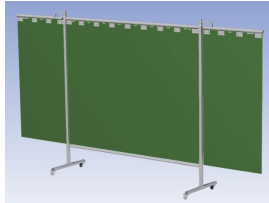

Lasscherm Omnium Drieluik Green 6 lamellen

<http://www.weldingsupplies.nl/product_info.php?products_id=2728>

Product Name: Lasscherm Omnium Drieluik Green 6 lamellen
Manufacturer: Cepro
Model Number: 79.36.36.26

Het cepro Omnium programma omvat een serie stabiele en fraai afgewerkte schermen, geschikt voor middel zwaar werk. De schermen kunnen geleverd worden met gordijnen, lamellen of lassheet in alle leverbare kleuren. Alle zijn goedgekeurd volgens de Europese norm voor lasgordijnen EN1598. Omstanders worden beschermt tegen gevaarlijke straling van laswerkzaamheden, zoals blauw licht en Ultra Violet licht. Tevens wordt de lasser zelf beschermt tegen reflectie van laslicht.

Eigenschappen:

- Deze set bevat een Drieluik frame met lamellen Green6, transparant
- Het frame bestaat uit een middenkader met 2 zwenkarmen
- Totale lengte van het frame is 375 cm
- Beschermt omstanders tegen straling van laswerkzaamheden
- Beschermt lasser tegen reflectie van laslicht
- Zelfdovend, derhalve bestand tegen lasvonken
- Stabiel frame
- Verrijdbaar d.m.v. 4 zwenkwielen, waarvan 2 met rem

Ook verkrijgbaar als:

- [Drieluik en Drieluik XL](#) met gordijnen, lamellen of lassheet in de kleuren BronzeCE, OrangeCE, Green6 of Green9
- [Enkel scherm](#) met gordijn, lamellen of lassheet in de kleuren BronzeCE, OrangeCE, Green6 of Green9

Het lasscherm biedt de mogelijkheid om de lasser goed af te schermen van zijn omgeving zonder "op gesloten" te worden. Doordat de lamellen Green6 transparant zijn blijft er goed zicht op de werkplek wat bijdraagt aan veiligheid.

Laslamellen, lasgordijnen en lassheet bieden elk dezelfde visuele bescherming. De keuze wordt bepaald door de mechanische belasting waaraan de afscherming wordt bloot gesteld.

Wanneer er sprake is van een grote of regelmatige mechanische belasting verdient het de aanbeveling lamellen toe te passen. Een lassheet is een economisch alternatief voor laslamellen, maar zijn dunner. Lasgordijnen bestaan in tegendeel tot de lamellen en lassheet uit ´´n geheel.

Het scherm wordt geleverd als bouw pakket verpakt in een stevig kartonnen doos.

Hoogte	200 cm
Breedte middenkader	215 cm
Aantal zwenkarmen	2 stuks
Breedte zwenkarmen	80 cm
Totaal lengte frame	375 cm
Hoogte lamellen	160 cm