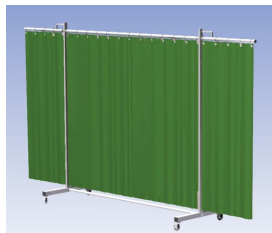

Lasscherm Robusto Drieluik Green 6 gordijn

http://www.weldingsupplies.nl/product_info.php?products_id=2660

Product Name: Lasscherm Robusto Drieluik Green 6 gordijn
Manufacturer: Cepro
Model Number: 79.36.31.16

- Deze set bevat een Drieluik frame met gordijn Green6, transparant
- Het frame bestaat uit een middenkader met 2 zwenkarmen
- De totale lengte van het frame is 355 cm
- Beschermt omstanders tegen straling van laswerkzaamheden
- Beschermt lasser tegen reflectie van laslicht
- Zelfdovend, derhalve bestand tegen lasvonken
- Extra stabiel frame
- Verrijdbaar d.m.v. 4 zwenkwielen waarvan 2 met rem