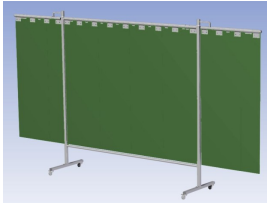

Lasscherm Omnium Drieluik Green 6 lamellen

<http://www.weldingsupplies.nl/product_info.php?products_id=2728>

Product Name: Lasscherm Omnium Drieluik Green 6 lamellen
Manufacturer: Cepro
Model Number: 79.36.36.26

Het cepro Omnium programma omvat een serie stabiele en fraai afgewerkte schermen, geschikt voor middel zwaar werk. De schermen kunnen geleverd worden met gordijnen, lamellen of lassheet in alle leverbare kleuren. Alle zijn goedgekeurd volgens de Europese norm voor lasgordijnen EN1598. Omstanders worden beschermt tegen gevaarlijke straling van laswerkzaamheden, zoals blauw licht en Ultra Violet licht. Tevens wordt de lasser zelf beschermt tegen reflectie van laslicht.

Eigenschappen:

- Deze set bevat een Drieluik frame met lamellen Green6, transparant
- Het frame bestaat uit een middenkader met 2 zwenkarmen
- Totale lengte van het frame is 375 cm
- Beschermt omstanders tegen straling van laswerkzaamheden
- Beschermt lasser tegen reflectie van laslicht
- Zelfdovend, derhalve bestand tegen lasvonken
- Stabiel frame
- Verrijdbaar d.m.v. 4 zwenkwielen, waarvan 2 met rem

Ook verkrijgbaar als:

- [Drieluik en Drieluik XL](#) met gordijnen, lamellen of lassheet in de kleuren BronzeCE, OrangeCE, Green6 of Green9
- [Enkel scherm](#) met gordijn, lamellen of lassheet in de kleuren BronzeCE, OrangeCE, Green6 of Green9

Het lasscherm biedt de mogelijkheid om de lasser goed af te schermen van zijn omgeving zonder "op gesloten" te worden. Doordat de lamellen Green6 transparant zijn blijft er goed zicht op de werkplek wat bijdraagt aan veiligheid. Laslamellen, lasgordijnen en lassheet bieden elk dezelfde visuele bescherming. De keuze wordt bepaald door de mechanische belasting waaraan de afscherming wordt bloot gesteld. Wanneer er sprake is van een grote of regelmatige mechanische belasting verdient het de aanbeveling lamellen toe te passen. Een lassheet is een economisch alternatief voor laslamellen, maar zijn dunner. Lasgordijnen bestaan in tegendeel tot de lamellen en lassheet uit ´´n geheel. Het scherm wordt geleverd als bouw pakket verpakt in een stevige kartonnen doos.

Hoogte	200 cm
Breedte middenkader	215 cm
Aantal zwenkarmen	2 stuks
Breedte zwenkarmen	80 cm
Totaal lengte frame	375 cm
Hoogte lamellen	160 cm