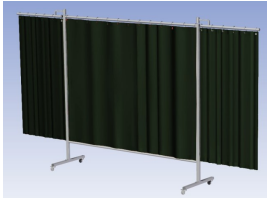

Lasscherm Omnium Drieluik Green 9 gordijn

<http://www.weldingsupplies.nl/product_info.php?products_id=2726>

Product Name: Lasscherm Omnium Drieluik Green 9 gordijn
Manufacturer: Cepro
Model Number: 79.36.36.19

Het cepro Omnium programma omvat een serie stabiele en fraai afgewerkte schermen, geschikt voor middel zwaar werk. De schermen kunnen geleverd worden met gordijnen, lamellen of lassheet in alle leverbare kleuren. Alle zijn goedgekeurd volgens de Europese norm voor lasgordijnen EN1598. Omstanders worden beschermt tegen gevaarlijke straling van laswerkzaamheden, zoals blauw licht en Ultra Violet licht. Tevens wordt de lasser zelf beschermt tegen reflectie van laslicht. **Eigenschappen:**

- Deze set bevat een Drieluik frame met gordijn Green9, niet transparant
- Het frame bestaat uit een middenkader met 2 zwenkarmen
- Totale lengte van het frame is 375 cm
- Beschermt omstanders tegen straling van laswerkzaamheden
- Beschermt lasser tegen reflectie van laslicht
- Zelfdovend, derhalve bestand tegen lasvonken
- Stabiel frame
- Verrijdbaar d.m.v. 4 zwenkwielen, waarvan 2 met rem

Ook verkrijgbaar als:

- [Drieluik en Drieluik XL](#) met gordijnen, lamellen of lassheet in de kleuren BronzeCE, OrangeCE, Green6 of Green9
- [Enkel scherm](#) met gordijn, lamellen of lassheet in de kleuren BronzeCE, OrangeCE, Green6 of Green9

Het lasscherm biedt de mogelijkheid om de lasser goed af te schermen van zijn omgeving zonder "op gesloten" te worden. Doordat gordijn Green9 niet-transparant is, is deze uitermate geschikt voor het afscheiden van diverse afzonderlijke laswerkplekken. Zodat de lassers geen hinder van elkaars werkzaamheden ondervinden.

Laslamellen, lasgordijnen en lassheet bieden elk dezelfde visuele bescherming. De keuze wordt bepaald door de mechanische belasting waaraan de afscherming wordt bloot gesteld.

Wanneer er sprake is van een grote of regelmatige mechanische belasting verdient het de aanbeveling lamellen toe te passen. Een lassheet is een economisch alternatief voor laslamellen, maar zijn dunner. Lasgordijnen bestaan in tegendeel tot de lamellen en lassheet uit ´´n geheel.

Het scherm wordt geleverd als bouw pakket verpakt in een stevige kartonnen doos.

Hoogte	200 cm
Breedte middenkader	215 cm
Aantal zwenkarmen	2 stuks
Breedte zwenkarmen	80 cm
Totaal lengte frame	375 cm