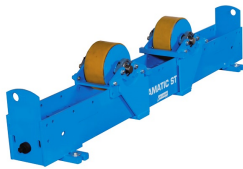

Rolstelling Rotamatic ST 15F

http://www.weldingsupplies.nl/product_info.php?products_id=4648

Product Name: Rolstelling Rotamatic ST 15F

Manufacturer: STV Weldingsupplies.nl

Model Number: 30.W000.315305

Rolstelling Rotamatic ST 15F Rotamatic rolstellingen voor belastingen tot 30 ton. De ST-lijn omvat meerdere modellen die perfect geschikt zijn voor diverse industriële toepassingen.

- Meeloopblok ter ondersteuning
- Maximaal gewicht werkstuk: 15000 kg
- Maximaal gewicht ondersteuning: 7500 kg
- Materiaal wielen: polyurethaan

Price: 3,679.96EUR