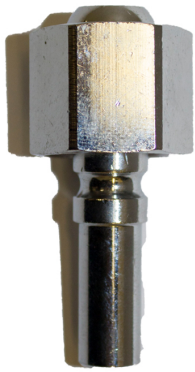

Autogeen Lassen > Snelkoppelingen > Insteektule+wartel zuurstof 3/8"R p/st

Insteektule+wartel zuurstof 3/8"R p/st

http://www.weldingsupplies.nl/product_info.php?products_id=4285

Product Name: Insteektule+wartel zuurstof 3/8"R p/st

Manufacturer: STV Weldingsupplies.nl

Model Number: 11.005.034.039

Insteektule zuurstof lbeda. Deze insteektule is voorzien van een 3/8"R wartel en past alleen op zuurstof koppelingen. Hierdoor is het onmogelijk om verkeerde slangen te koppelen! De insteektules zijn niet voorzien van kleppen. **Productinformatie:**

- 3/8"R wartel

Ook verkrijgbaar:

- [Insteektule + wartel zuurstof 1/4"R](#)

- [Insteektule + wartel acetyleen 3/8"L](#)

Specificaties:

| | |
|---------------|----------------|
| Artikelnummer | 11.005.034.039 |
|---------------|----------------|