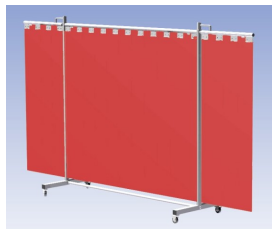

Lasscherm Robusto Drieluik Orange CE lamellen

<http://www.weldingsupplies.nl/product_info.php?products_id=2663>

Product Name: Lasscherm Robusto Drieluik Orange CE lamellen
Manufacturer: Cepro
Model Number: 79.36.31.25

Het Cepro Robusto programma omvat kwalitatief zeer hoogwaardige schermen. Door de gedegen constructie kunnen ze gebruikt worden in de meest veeleisende werkomstandigheden. De schermen kunnen geleverd worden met gordijnen of lamellen in alle leverbare kleuren. Alle zijn goedgekeurd volgens de Europese norm voor lasgordijnen EN1598. Omstanders worden beschermt tegen gevaarlijke straling van laswerkzaamheden, zoals blauw licht en Ultra Violet licht. Tevens wordt de lasser zelf beschermt tegen reflectie van laslicht. **Productinformatie:**

- Deze set bevat een Drieluik frame met lamellen OrangeCE, transparant
- Het frame bestaat uit een middenkader met 2 zwenkarmen
- De totale lengte van het frame is 355 cm
- Beschermt omstanders tegen straling van laswerkzaamheden
- Beschermt lasser tegen reflectie van laslicht
- Zelfdovend, derhalve bestand tegen lasvonken
- Extra stabiel frame
- Verrijdbaar d.m.v. 4 zwenkwielen waarvan 2 met rem

Productinformatie:

- Deze set bevat een Drieluik frame met lamellen OrangeCE, transparant
- Het frame bestaat uit een middenkader met 2 zwenkarmen
- De totale lengte van het frame is 355 cm
- Beschermt omstanders tegen straling van laswerkzaamheden
- Beschermt lasser tegen reflectie van laslicht
- Zelfdovend, derhalve bestand tegen lasvonken
- Extra stabiel frame
- Verrijdbaar d.m.v. 4 zwenkwielen waarvan 2 met rem

Ook verkrijgbaar als:

- [Drieluik en Drieluik XL](#) met gordijn of lamellen in de kleuren BronzeCE, OrangeCE, Green6 of Green9
- [Enkel scherm](#) met gordijn of lamellen in de kleuren BronzeCE, OrangeCE, Green6 of Green9

Het lasscherm biedt de mogelijkheid om de lasser af te schermen van zijn omgeving zonder "op gesloten" te worden. Doordat de lamellen OrangeCE transparant zijn, blijft er goed zicht op de werkplek wat bijdraagt aan de veiligheid. Laslamellen en lasgordijnen bieden beide dezelfde visuele bescherming. De keuze wordt bepaald door de mechanische belasting waaraan de afscherming wordt bloot gesteld. Wanneer er sprake is van een grote of regelmatige belasting verdient het de aanbeveling lamellen toe te passen. Het scherm wordt geleverd als bouw pakket verpakt in een stevige kartonnen doos.

Hoogte	210 cm
Breedte middenkader	215 cm
Aantal zwenkarmen	2 stuks
Breedte zwenkarmen	70 cm elk
Totaal lengte frame	355 cm
Hoogte lamellen	180 cm, overlapping 10 cm66%
Bodemvrijheid	15 cm
Ophanging lamellen	Kunststof ophangclips
Type lasscherm	Robusto
Type lamellen	OrangeCE, transparant