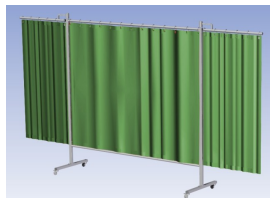

Lasscherm Omnium Drieluik Green 6 gordijn

<http://www.weldingsupplies.nl/product_info.php?products_id=2724>

Product Name: Lasscherm Omnium Drieluik Green 6 gordijn
Manufacturer: Cepro
Model Number: 79.36.36.16

Het cepro Omnium programma omvat een serie stabiele en fraai afgewerkte schermen, geschikt voor middel zwaar werk. De schermen kunnen geleverd worden met gordijnen, lamellen of lassheet in alle leverbare kleuren. Alle zijn goedgekeurd volgens de Europese norm voor lasgordijnen EN1598. Omstanders worden beschermt tegen gevaarlijke straling van laswerkzaamheden, zoals blauw licht en Ultra Violet licht. Tevens wordt de lasser zelf beschermt tegen reflectie van laslicht. **Eigenschappen:**

- Deze set bevat een Drieluik frame met gordijn Green6, transparant
- Het frame bestaat uit een middenkader met 2 zwenkarmen
- Totale lengte van het frame is 375 cm
- Beschermt omstanders tegen straling van laswerkzaamheden
- Beschermt lasser tegen reflectie van laslicht
- Zelfdovend, derhalve bestand tegen lasvonken
- Stabiel frame
- Verrijdbaar d.m.v. 4 zwenkwielen, waarvan 2 met rem

Ook verkrijgbaar als:

- [Drieluik en Drieluik XL](#) met gordijnen, lamellen of lassheet in de kleuren BronzeCE, OrangeCE, Green6 of Green9
- [Enkel scherm](#) met gordijn, lamellen of lassheet in de kleuren BronzeCE, OrangeCE, Green6 of Green9

Het lasscherm biedt de mogelijkheid om de lasser goed af te schermen van zijn omgeving zonder "op gesloten" te worden. Doordat gordijn Green6 transparant is blijft er goed zicht op de werkplek wat bijdraagt aan veiligheid.

Laslamellen, lasgordijnen en lassheet bieden elk dezelfde visuele bescherming. De keuze wordt bepaald door de mechanische belasting waaraan de afscherming wordt bloot gesteld.

Wanneer er sprake is van een grote of regelmatige mechanische belasting verdient het de aanbeveling lamellen toe te passen. Een lassheet is een economisch alternatief voor laslamellen, maar zijn dunner. Lasgordijnen bestaan in tegendeel tot de lamellen en lassheet uit ´´n geheel.

Het scherm wordt geleverd als bouw pakket verpakt in een stevige kartonnen doos.

Hoogte	200 cm
Breedte middenkader	215 cm
Aantal zwenkarmen	2 stuks
Breedte zwenkarmen	80 cm
Totaal lengte frame	375 cm
Hoogte gordijn	160 cm