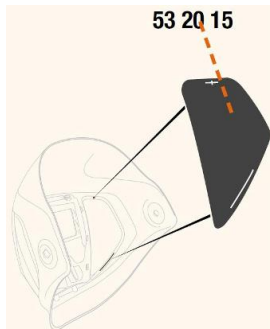

Toebehoren > Lashelmen > Toebehoren Speedglas > Speedglas 9100 Afdekplaten Side Windows

Speedglas 9100 Afdekplaten Side Windows

http://www.weldingsupplies.nl/product_info.php?products_id=2929

Product Name: Speedglas 9100 Afdekplaten Side Windows
Manufacturer: STV Weldingsupplies.nl
Model Number: 81.532015

De Speedglas 9100 afdekplaten voor de side windows van de [9100 series](#). Deze afdekplaten zijn van pas als er geen extra zicht aan de zijkant is gewenst. Als u de zijruitjes van uw lashelm moet vervangen, moet u een nieuwe binnenkap aanschaffen aangezien de zijruitjes niet van de helm mogen worden verwijderd. **Productinformatie:**