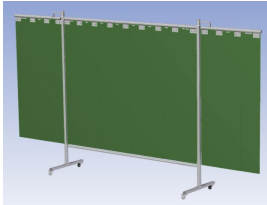

Lasscherm Omnium Drieluik Green 6 lamellen

<http://www.weldingsupplies.nl/product_info.php?products_id=2728>

Product Name: Lasscherm Omnium Drieluik Green 6 lamellen
Manufacturer: Cepro
Model Number: 79.36.36.26

Het cepro Omnium programma omvat een serie stabiele en fraai afgewerkte schermen, geschikt voor middel zwaar werk. De schermen kunnen geleverd worden met gordijnen, lamellen of lassheet in alle leverbare kleuren. Alle zijn goedgekeurd volgens de Europese norm voor lasgordijnen EN1598. Omstanders worden beschermt tegen gevaarlijke straling van laswerkzaamheden, zoals blauw licht en Ultra Violet licht. Tevens wordt de lasser zelf beschermt tegen reflectie van laslicht.

Eigenschappen:

- Deze set bevat een Drieluik frame met lamellen Green6, transparant
- Het frame bestaat uit een middenkader met 2 zwenkarmen
- Totale lengte van het frame is 375 cm
- Beschermt omstanders tegen straling van laswerkzaamheden
- Beschermt lasser tegen reflectie van laslicht
- Zelfdovend, derhalve bestand tegen lasvonken
- Stabiel frame
- Verrijdbaar d.m.v. 4 zwenkwielen, waarvan 2 met rem

Ook verkrijgbaar als:

- [Drieluik en Drieluik XL](#) met gordijnen, lamellen of lassheet in de kleuren BronzeCE, OrangeCE, Green6 of Green9
- [Enkel scherm](#) met gordijn, lamellen of lassheet in de kleuren BronzeCE, OrangeCE, Green6 of Green9

Het lasscherm biedt de mogelijkheid om de lasser goed af te schermen van zijn omgeving zonder "op gesloten" te worden. Doordat de lamellen Green6 transparant zijn blijft er goed zicht op de werkplek wat bijdraagt aan veiligheid. Laslamellen, lasgordijnen en lassheet bieden elk dezelfde visuele bescherming. De keuze wordt bepaald door de mechanische belasting waaraan de afscherming wordt bloot gesteld. Wanneer er sprake is van een grote of regelmatige mechanische belasting verdient het de aanbeveling lamellen toe te passen. Een lassheet is een economisch alternatief voor laslamellen, maar zijn dunner. Lasgordijnen bestaan in tegendeel tot de lamellen en lassheet uit één geheel. Het scherm wordt geleverd als bouw pakket verpakt in een stevige kartonnen doos.

Hoogte	200 cm
Breedte middenkader	215 cm
Aantal zwenkarmen	2 stuks
Breedte zwenkarmen	80 cm
Totaal lengte frame	375 cm
Hoogte lamellen	160 cm