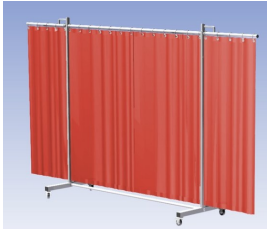

Lasscherm Robusto Drieluik Orange CE gordijn

http://www.weldingsupplies.nl/product_info.php?products_id=2659

Product Name: Lasscherm Robusto Drieluik Orange CE gordijn

Manufacturer: Cepro

Model Number: 79.36.31.15

Het Cepro Robusto programma omvat kwalitatief zeer hoogwaardige schermen. Door de gedegen constructie kunnen ze gebruikt worden in de meest veeleisende werkomstandigheden. De schermen kunnen geleverd worden met gordijnen of lamellen in alle leverbare kleuren. Alle zijn goedgekeurd volgens de Europese norm voor lasgordijnen EN1598. Omstanders worden beschermt tegen gevaarlijke straling van laswerkzaamheden, zoals blauw licht en Ultra Violet licht. Tevens wordt de lasser zelf beschermt tegen reflectie van laslicht. **Productinformatie:**

- Deze set bevat een Drieluik frame met gordijn OrangeCE, transparant
- Het frame bestaat uit een middenkader met 2 zwenkarmen
- De totale lengte van het frame is 355 cm
- Beschermt omstanders tegen straling van laswerkzaamheden
- Beschermt lasser tegen reflectie van laslicht
- Zelfdovend, derhalve bestand tegen lasvonken
- Extra stabiel frame
- Verrijdbaar d.m.v. 4 zwenkwielen waarvan 2 met rem