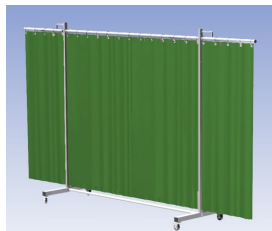

Lasscherm Robusto Drieluik Green 6 gordijn

http://www.weldingsupplies.nl/product_info.php?products_id=2660

Product Name: Lasscherm Robusto Drieluik Green 6 gordijn
Manufacturer: Cepro
Model Number: 79.36.31.16

- Deze set bevat een Drieluik frame met gordijn Green6, transparant
- Het frame bestaat uit een middenkader met 2 zwenkarmen
- De totale lengte van het frame is 355 cm
- Beschermt omstanders tegen straling van laswerkzaamheden
- Beschermt lasser tegen reflectie van laslicht
- Zelfdovend, derhalve bestand tegen lasvonken
- Extra stabiel frame
- Verrijdbaar d.m.v. 4 zwenkwielen waarvan 2 met rem