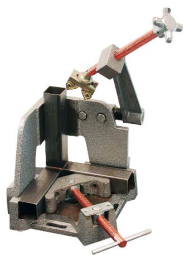

Spanlasklem Strong Hand 95mm WAC35-SWM

http://www.weldingsupplies.nl/product_info.php?products_id=4947

Product Name: Spanlasklem Strong Hand 95mm WAC35-SWM

Manufacturer: -

Model Number: 77.0006.000001

Spanlasklem "Strong Hand" voor het 3 dimensionaal spannen van werkstukken met 3 stukken die recht gelast moeten worden. De arm voor de derde dimensie is eenvoudig weg te klappen waardoor het plaatsen en wegnemen van het werkstuk snel en efficiënt kan plaatsvinden. De klem is voorzien van quick-access buttons, hiermee wordt de schroefdraad vrijgezet en kunnen de hendels snel verschoven worden. De hendel op de basis is een T- hendel en op de arm zit een draaiknop. **Productinformatie:**

- Voor 3 dimensionaal spannen van werkstukken
- Gemakkelijk plaatsen en wegnemen werkstuk
- Voorzien van quick-access buttons
- Max. klem diameter 95mm

Ook verkrijgbaar:

- [Strong Hand spanlasklem \(2 dimensionaal\) 95 mm](#)
- [Strong Hand spanlasklem \(2 dimensionaal\) 120 mm](#)

Type	WAC35-SWM
Gewicht	11,1 kg
Max. klem diameter	95 mm

Price: 277.60EUR