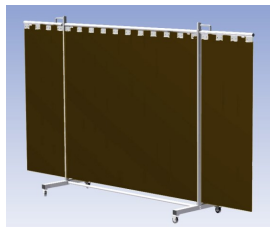

Lasscherm Robusto Drieluik Bronze CE lamellen

<http://www.weldingsupplies.nl/product_info.php?products_id=2665>

Product Name: Lasscherm Robusto Drieluik Bronze CE lamellen
Manufacturer: Cepro
Model Number: 79.36.31.27

Het Cepro Robusto programma omvat kwalitatief zeer hoogwaardige schermen. Door de gedegen constructie kunnen ze gebruikt worden in de meest veeleisende werkomstandigheden. De schermen kunnen geleverd worden met gordijnen of lamellen in alle leverbare kleuren. Alle zijn goedgekeurd volgens de Europese norm voor lasgordijnen EN1598. Omstanders worden beschermt tegen gevaarlijke straling van laswerkzaamheden, zoals blauw licht en Ultra Violet licht. Tevens wordt de lasser zelf beschermt tegen reflectie van laslicht. **Productinformatie:**

- Deze set bevat een Drieluik frame met lamellen BronzeCE, transparant
- Het frame bestaat uit een middenkader met 2 zwenkarmen
- De totale lengte van het frame is 355 cm
- Beschermt omstanders tegen straling van laswerkzaamheden
- Beschermt lasser tegen reflectie van laslicht
- Zelfdovend, derhalve bestand tegen lasvonken
- Extra stabiel frame
- Verrijdbaar d.m.v. 4 zwenkwielen waarvan 2 met rem

Ook verkrijgbaar als:

- [Drieluik en Drieluik XL](#) met gordijn of lamellen in de kleuren BronzeCE, OrangeCE, Green6 of Green9
- [Enkel scherm](#) met gordijn of lamellen in de kleuren BronzeCE, OrangeCE, Green6 of Green9

Het lasscherm biedt de mogelijkheid om de lasser af te schermen van zijn omgeving zonder "op gesloten" te worden. Doordat de lamellen BronzeCE transparant zijn, blijft er goed zicht op de werkplek wat bijdraagt aan de veiligheid. Laslamellen en lasgordijnen bieden beide dezelfde visuele bescherming. De keuze wordt bepaald door de mechanische belasting waaraan de afscherming wordt bloot gesteld. Wanneer er sprake is van een grote of regelmatige belasting verdient het de aanbeveling lamellen toe te passen. Het scherm wordt geleverd als bouw pakket verpakt in een stevige kartonnen doos.

Hoogte	210 cm
Breedte middenkader	215 cm
Aantal zwenkarmen	2 stuks
Breedte zwenkarmen	70 cm elk
Totaal lengte frame	355 cm
Hoogte lamellen	180 cm, overlapping 10 cm66%
Bodemvrijheid	15 cm
Ophanging lamellen	Kunststof ophangclips
Type lasscherm	Robusto
Type lamellen	BronzeCE, transparant