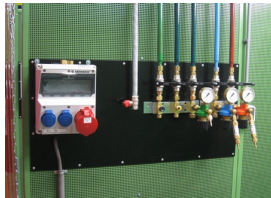

Werkplaats inrichting > Geluidsoverlast > Toebehoren > Sonic universele montageplaat 45x96cm

## Sonic universele montageplaat 45x96cm

[http://www.weldingsupplies.nl/product\\_info.php?products\\_id=2759](http://www.weldingsupplies.nl/product_info.php?products_id=2759)

Product Name: Sonic universele montageplaat 45x96cm  
Manufacturer: Cepro  
Model Number: 79.45.33034596

**Deze Sonic universele montageplaat is geschikt voor bevestiging van gas- en zuurstoftoevoer, electriciteit enzovoort.** Deze montageplaat maakt onderdeel uit van het Cepro Sonic Classic programma. **Ook verkrijgbaar:**

**Het Cepro Sonic Classic programma** Met dit uitgebreide programma kan een substantiele reductie van geluidsoverlast gerealiseerd worden, waardoor aan de geldende normen op het gebied van geluidsbelasting kan worden voldaan. Deze geluidsisolerende producten zorgen voor een hogere productie en een beter functioneren van medewerkers in lawaaiige omstandigheden. Het Cepro Sonic Classic programma bestaat uit een wandstelsel met ingebouwde geluidsdempende en geluidwerende elementen. Hierdoor ontstaat niet alleen geluidsluwt op de werkplek, maar wordt ook een effectieve geluidreductie verkregen voor de rest van de werkomgeving. Het modulaire systeem is gemakkelijk en snel op te bouwen en te verplaatsen of uit te breiden. De panelen zijn afgewerkt met een UV absorberende matgroene poedercoating RAL6011. De frontzijde van de cabine kan afgeschermd worden met een lamellen- of gordijnscherming, resp. in een enkel of dubbelrailstelsel. De totale geluidsdemping die gerealiseerd kan worden bedraagt 26 Db. Voor meer informatie of een offerte voor een complete cabine inrichting kunt u contact opnemen met onze verkoopafdeling; 020-6332265 of via [verkoop@stvnet.nl](mailto:verkoop@stvnet.nl)