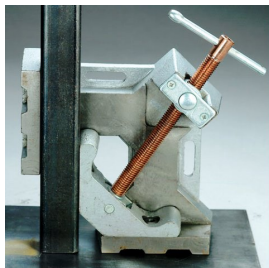

Spanlasklem Strong Hand 95mm WAC34

http://www.weldingsupplies.nl/product_info.php?products_id=4945

Product Name: Spanlasklem Strong Hand 95mm WAC34
Manufacturer: STV Weldingsupplies.nl
Model Number: 77.0005.000001

Spanlasklem "Strong Hand" voor het 2 dimensionaal spannen van te lassen werkstukken. Hij heeft een klem diameter van 95 mm en is voorzien van een T-hendel om het werkstuk goed vast te kunnen zetten. De klem kan met schroeven op de werkbank bevestigd worden.

Productinformatie:

- Voor 2 dimensionaal spannen van werkstukken
- Maximale klem diameter van 95 mm

Ook verkrijgbaar:

- [Strong Hand spanlasklem \(2 dimensionaal\) 120 mm](#)
- [Strong Hand spanlasklem \(3 dimensionaal\) 95 mm](#)

Type	WAC34
Gewicht	5,0 kg
Max. Klem diameter	95 mm

Price: 115.99EUR