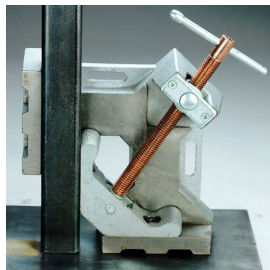

Spanlasklem Strong Hand 95mm WAC34

http://www.weldingsupplies.nl/product_info.php?products_id=4945

Product Name: Spanlasklem Strong Hand 95mm WAC34
Manufacturer: STV Weldingsupplies.nl
Model Number: 77.0005.000001

Spanlasklem "Strong Hand" voor het 2 dimensionaal spannen van te lassen werkstukken. Hij heeft een klem diameter van 95 mm en is voorzien van een T-hendel om het werkstuk goed vast te kunnen zetten. De klem kan met schroeven op de werkbank bevestigd worden.

Productinformatie:

- Voor 2 dimensionaal spannen van werkstukken
- Maximale klem diameter van 95 mm

Ook verkrijgbaar:

- [Strong Hand spanlasklem \(2 dimensionaal\) 120 mm](#)
- [Strong Hand spanlasklem \(3 dimensionaal\) 95 mm](#)

Type	WAC34
Gewicht	5,0 kg
Max. Klem diameter	95 mm

Price: 115.99EUR