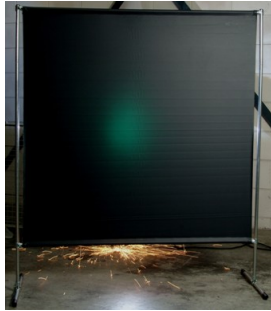

Lasscherm Gazelle 200cm breed Green 9 gordijn

http://www.weldingsupplies.nl/product_info.php?products_id=2750

Product Name: Lasscherm Gazelle 200cm breed Green 9 gordijn
Manufacturer: Cepro
Model Number: 79.36.39.29

Voor toepassing in kleine werkplaatsen en bij lage gebruiksfrequenties is er het handzame en praktische Gazelle scherm. Het scherm is gemaakt uit half duim verzinkte buis, is zéteér licht van gewicht en kan gemakkelijk met de hand verplaatst worden. De Gazelle schermen zijn goedgekeurd volgens de Europese norm voor lasgordijnen EN1598. Omstanders worden beschermt tegen de gevaarlijke straling van de laswerkzaamheden, zoals blauw licht en Ultra Violet licht. Tevens wordt de lasser zelf beschermt tegen reflectie van laslicht. **Eigenschappen:**

- Deze set bevat een frame met gordijn
- Beschermt omstanders tegen straling van laswerkzaamheden
- Beschermt de lasser tegen reflectie van laslicht
- Makkelijk verplaatsbaar
- Type gordijn: Green9, niet- ransaparant
- Gegalvaniseerd frame

Het lasscherm biedt de mogelijkheid om de lasser goed af te schermen van zijn omgeving zonder "op gesloten" te worden. Doordat gordijn Green9 niet-transparant is, is deze uitermate geschikt voor het afscheiden van diverse afzonderlijke laswerkplekken. Zodat de lassers geen hinder van elkaars werkzaamheden ondervinden. Het Gazelle scherm is voorzien van een spangordijn en wordt als bouw pakket geleverd, verpakt in een stevige kartonnen doos van slechts 120cm lang.