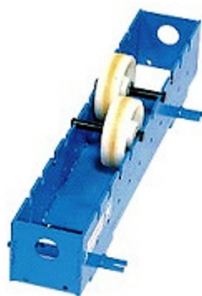

Rolstelling Rotamatic ST 2F

http://www.weldingsupplies.nl/product_info.php?products_id=4642

Product Name: Rolstelling Rotamatic ST 2F
Manufacturer: STV Weldingsupplies.nl
Model Number: 30.W000.315291

Rolstelling Rotamatic ST 2F Rotamatic rolstellingen voor belastingen tot 30 ton. De ST-lijn omvat meerdere modellen die perfect geschikt zijn voor diverse industriële toepassingen.

- Meeloopblok ter ondersteuning
- Maximaal gewicht werkstuk: 2000 kg
- Maximaal gewicht ondersteuning: 1000 kg
- Materiaal wielen: polyamide

Price: 602.12EUR