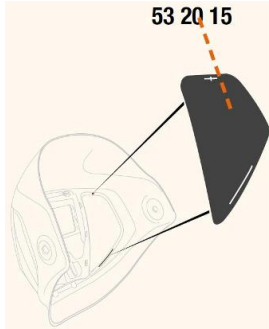

Toebehoren > Lashelmen > Toebehoren Speedglas > Speedglas 9100 Afdekplaten Side Windows

Speedglas 9100 Afdekplaten Side Windows

http://www.weldingsupplies.nl/product_info.php?products_id=2929

Product Name: Speedglas 9100 Afdekplaten Side Windows
Manufacturer: STV Weldingsupplies.nl
Model Number: 81.532015

De Speedglas 9100 afdekplaten voor de side windows van de [9100 series](#). Deze afdekplaten zijn van pas als er geen extra zicht aan de zijkant is gewenst. Als u de zijruitjes van uw lashelm moet vervangen, moet u een nieuwe binnenkap aanschaffen aangezien de zijruitjes niet van de helm mogen worden verwijderd