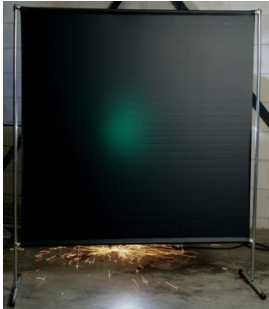

## Lasscherm Gazelle 140cm breed Green 9 gordijn

[http://www.weldingsupplies.nl/product\\_info.php?products\\_id=2746](http://www.weldingsupplies.nl/product_info.php?products_id=2746)

Product Name: Lasscherm Gazelle 140cm breed Green 9 gordijn  
Manufacturer: Cepro  
Model Number: 79.36.39.19

**Voor toepassing in kleine werkplaatsen en bij lage gebruiksfrequenties is er het handzame en praktische Gazelle scherm.** Het scherm is gemaakt uit half duim verzinkte buis, is z&eacute;te&eacute;r licht van gewicht en kan gemakkelijk met de hand verplaatst worden. De Gazelle schermen zijn goedgekeurd volgens de Europese norm voor lasgordijnen EN1598. Omstanders worden beschermt tegen de gevaarlijke straling van de laswerkzaamheden, zoals blauw licht en Ultra Violet licht. Tevens wordt de lasser zelf beschermt tegen reflectie van laslicht. **Eigenschappen:**

- Deze set bevat een frame met gordijn
- Beschermt omstanders tegen straling van laswerkzaamheden
- Beschermt de lasser tegen reflectie van laslicht
- Makkelijk verplaatsbaar
- Type gordijn: Green9, niet- ransaparant
- Gegalvaniseerd frame

Het lasscherm biedt de mogelijkheid om de lasser goed af te schermen van zijn omgeving zonder "op gesloten" te worden. Doordat gordijn Green9 niet-transparant is, is deze uitermate geschikt voor het afscheiden van diverse afzonderlijke laswerkplekken. Zodat de lassers geen hinder van elkaars werkzaamheden ondervinden. Het Gazelle scherm is voorzien van een spangordijn en wordt als bouw pakket geleverd, verpakt in een stevige kartonnen doos van slechts 120cm lang.