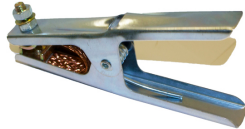

Toebehoren > Laskabel en toebehoren > Aardklem Hippo 200 p/st

Aardklem Hippo 200 p/st

http://www.weldingsupplies.nl/product_info.php?products_id=3452

Product Name: Aardklem Hippo 200 p/st

Manufacturer: STV Weldingsupplies.nl

Model Number: 86.W000.010579

Aardklem Hippo 200. Plaatstalen aardklem geschikt voor licht laswerk.

Productinformatie:

- Max. stroom: 200 Ampere 35% ID
- Max. kabel: 25mm²
- Gewicht: 208 gr.
- Klem opening 38mm