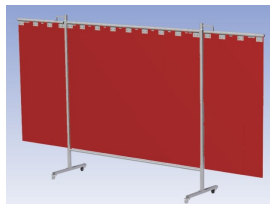

Lasscherm Omnium Drieluik Orange CE lamellen

<http://www.weldingsupplies.nl/product_info.php?products_id=2727>

Product Name: Lasscherm Omnium Drieluik Orange CE lamellen
Manufacturer: Cepro
Model Number: 79.36.36.25

Het cepro Omnium programma omvat een serie stabiele en fraai afgewerkte schermen, geschikt voor middel zwaar werk. De schermen kunnen geleverd worden met gordijnen, lamellen of lassheet in alle leverbare kleuren. Alle zijn goedgekeurd volgens de Europese norm voor lasgordijnen EN1598. Omstanders worden beschermt tegen gevaarlijke straling van laswerkzaamheden, zoals blauw licht en Ultra Violet licht. Tevens wordt de lasser zelf beschermt tegen reflectie van laslicht.

Eigenschappen:

- Deze set bevat een Drieluik frame met lamellen OrangeCE, transparant
- Het frame bestaat uit een middenkader met 2 zwenkarmen
- Totale lengte van het frame is 375 cm
- Beschermt omstanders tegen straling van laswerkzaamheden
- Beschermt lasser tegen reflectie van laslicht
- Zelfdovend, derhalve bestand tegen lasvonken
- Stabiel frame
- Verrijdbaar d.m.v. 4 zwenkwielen, waarvan 2 met rem

Ook verkrijgbaar als:

- [Drieluik en Drieluik XL](#) met gordijnen, lamellen of lassheet in de kleuren BronzeCE, OrangeCE, Green6 of Green9
- [Enkel scherm](#) met gordijn, lamellen of lassheet in de kleuren BronzeCE, OrangeCE, Green6 of Green9

Het lasscherm biedt de mogelijkheid om de lasser goed af te schermen van zijn omgeving zonder "op gesloten" te worden. Doordat de lamellen OrangeCE transparant zijn blijft er goed zicht op de werkplek wat bijdraagt aan veiligheid. Laslamellen, lasgordijnen en lassheet bieden elk dezelfde visuele bescherming. De keuze wordt bepaald door de mechanische belasting waaraan de afscherming wordt bloot gesteld. Wanneer er sprake is van een grote of regelmatige mechanische belasting verdient het de aanbeveling lamellen toe te passen. Een lassheet is een economisch alternatief voor laslamellen, maar zijn dunner. Lasgordijnen bestaan in tegendeel tot de lamellen en lassheet uit ´´n geheel. Het scherm wordt geleverd als bouw pakket verpakt in een stevige kartonnen doos.

Hoogte	200 cm
Breedte middenkader	215 cm
Aantal zwenkarmen	2 stuks
Breedte zwenkarmen	80 cm
Totaal lengte frame	375 cm
Hoogte lamellen	160 cm