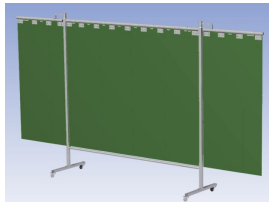

Lasscherm Omnium Drieluik Green 6 lamellen

<http://www.weldingsupplies.nl/product_info.php?products_id=2728>

Product Name: Lasscherm Omnium Drieluik Green 6 lamellen
Manufacturer: Cepro
Model Number: 79.36.36.26

Het cepro Omnium programma omvat een serie stabiele en fraai afgewerkte schermen, geschikt voor middel zwaar werk. De schermen kunnen geleverd worden met gordijnen, lamellen of lassheet in alle leverbare kleuren. Alle zijn goedgekeurd volgens de Europese norm voor lasgordijnen EN1598. Omstanders worden beschermt tegen gevaarlijke straling van laswerkzaamheden, zoals blauw licht en Ultra Violet licht. Tevens wordt de lasser zelf beschermt tegen reflectie van laslicht.

Eigenschappen:

- Deze set bevat een Drieluik frame met lamellen Green6, transparant
- Het frame bestaat uit een middenkader met 2 zwenkarmen
- Totale lengte van het frame is 375 cm
- Beschermt omstanders tegen straling van laswerkzaamheden
- Beschermt lasser tegen reflectie van laslicht
- Zelfdovend, derhalve bestand tegen lasvonken
- Stabiel frame
- Verrijdbaar d.m.v. 4 zwenkwielen, waarvan 2 met rem

Ook verkrijgbaar als:

- [Drieluik en Drieluik XL](#) met gordijnen, lamellen of lassheet in de kleuren BronzeCE, OrangeCE, Green6 of Green9
- [Enkel scherm](#) met gordijn, lamellen of lassheet in de kleuren BronzeCE, OrangeCE, Green6 of Green9

Het lasscherm biedt de mogelijkheid om de lasser goed af te schermen van zijn omgeving zonder "op gesloten" te worden. Doordat de lamellen Green6 transparant zijn blijft er goed zicht op de werkplek wat bijdraagt aan veiligheid. Laslamellen, lasgordijnen en lassheet bieden elk dezelfde visuele bescherming. De keuze wordt bepaald door de mechanische belasting waaraan de afscherming wordt bloot gesteld. Wanneer er sprake is van een grote of regelmatige mechanische belasting verdient het de aanbeveling lamellen toe te passen. Een lassheet is een economisch alternatief voor laslamellen, maar zijn dunner. Lasgordijnen bestaan in tegendeel tot de lamellen en lassheet uit ´´n geheel. Het scherm wordt geleverd als bouw pakket verpakt in een stevige kartonnen doos.

Hoogte	200 cm
Breedte middenkader	215 cm
Aantal zwenkarmen	2 stuks
Breedte zwenkarmen	80 cm
Totaal lengte frame	375 cm
Hoogte lamellen	160 cm